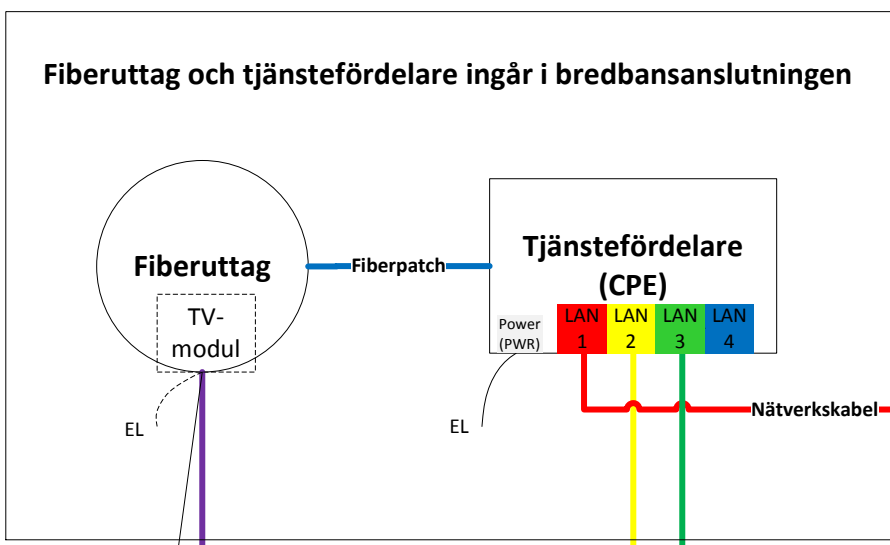

Exempel på anslutning av utrustning för olika tjänster i bredbandsnätet.

Fiberuttaget kompletteras i efterhand med TV-modul för anslutning av kabel-tv hos kunder som tecknar en sådan tjänst.

Datanät, Internet

En separat nätverkskabel från router/switch krävs till varje dator, nätverksskrivare, mediaspelare mm som ska anslutas trådbundet

Befintliga telefonuttag är ofta seriekopplade.

Telefoni

IP-tv

TV-uttag kan kopplas i serie eller radiellt

Kabel-tv (Sappa)