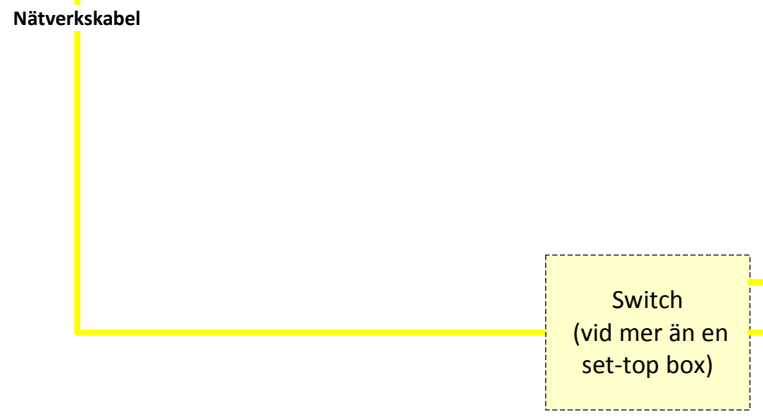

Exempel på anslutning av utrustning för olika tjänster i bredbandsnätet.

Fiberuttaget kompletteras i efterhand med TV-modul för anslutning av kabel-tv hos kunder som tecknar en sådan tjänst.

Datanät, Internet

En separat nätverkskabel från router/switch krävs till varje dator, nätverksskrivare, mediaspelare mm som ska anslutas trådbundet

Befintliga telefonuttag är ofta seriekopplade.

Telefoni

IP-tv

TV-uttag kan kopplas i serie eller radiellt