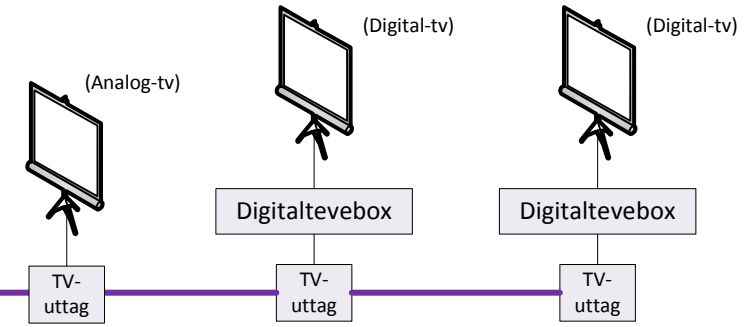

Exempel på anslutning av utrustning för olika tjänster i bredbandsnätet.

Fiberuttaget kompletteras i efterhand med TV-modul för anslutning av kabel-tv hos kunder som tecknar en sådan tjänst.

Datanät, Internet

En separat nätverkskabel från router/switch krävs till varje dator, nätverksskrivare, mediaspelare mm som ska anslutas trådbundet

Befintliga telefonuttag är ofta seriekopplade.

Telefoni

IP-tv

TV-uttag kan kopplas i serie eller radiellt

Kabel-tv (Sappa)